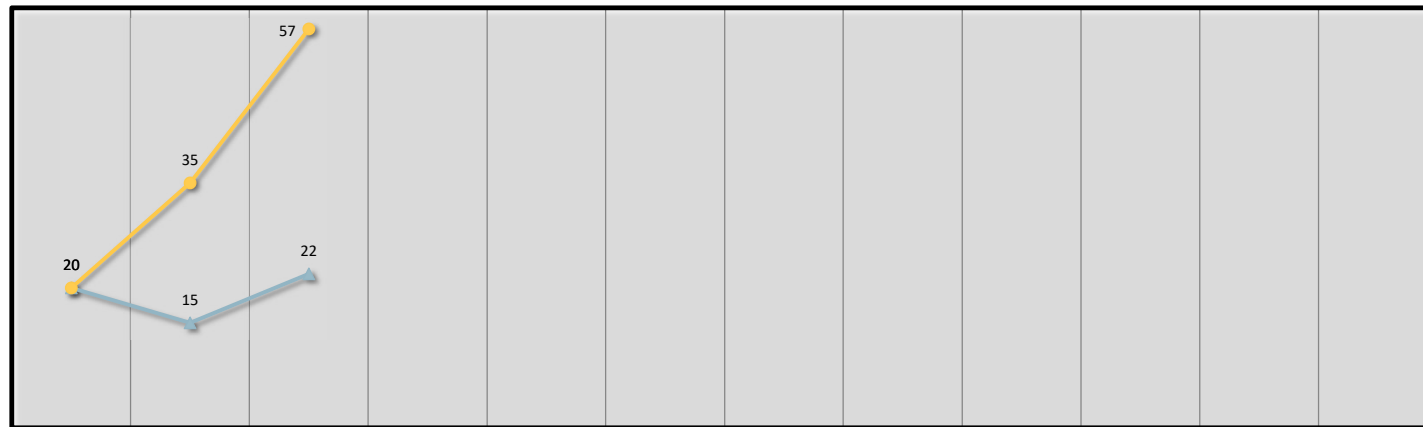

Einsatzstatistik Feuerwehr Region Moossee 2022

Standorte	Jan	Feb	Mrz	Apr	Mai	Jun	Jul	Aug	Sep	Okt	Nov	Dez	Ergebnis	Trend
Total Einsatz	20	15	22	0	0	0	0	0	0	0	0	0	57	
Standort MBU	7	6	12	0	0	0	0	0	0	0	0	0	25	
Standort MDO	6	2	2	0	0	0	0	0	0	0	0	0	10	
Standort USM	1	2	3	0	0	0	0	0	0	0	0	0	6	
Standort ZOL	6	5	5	0	0	0	0	0	0	0	0	0	16	