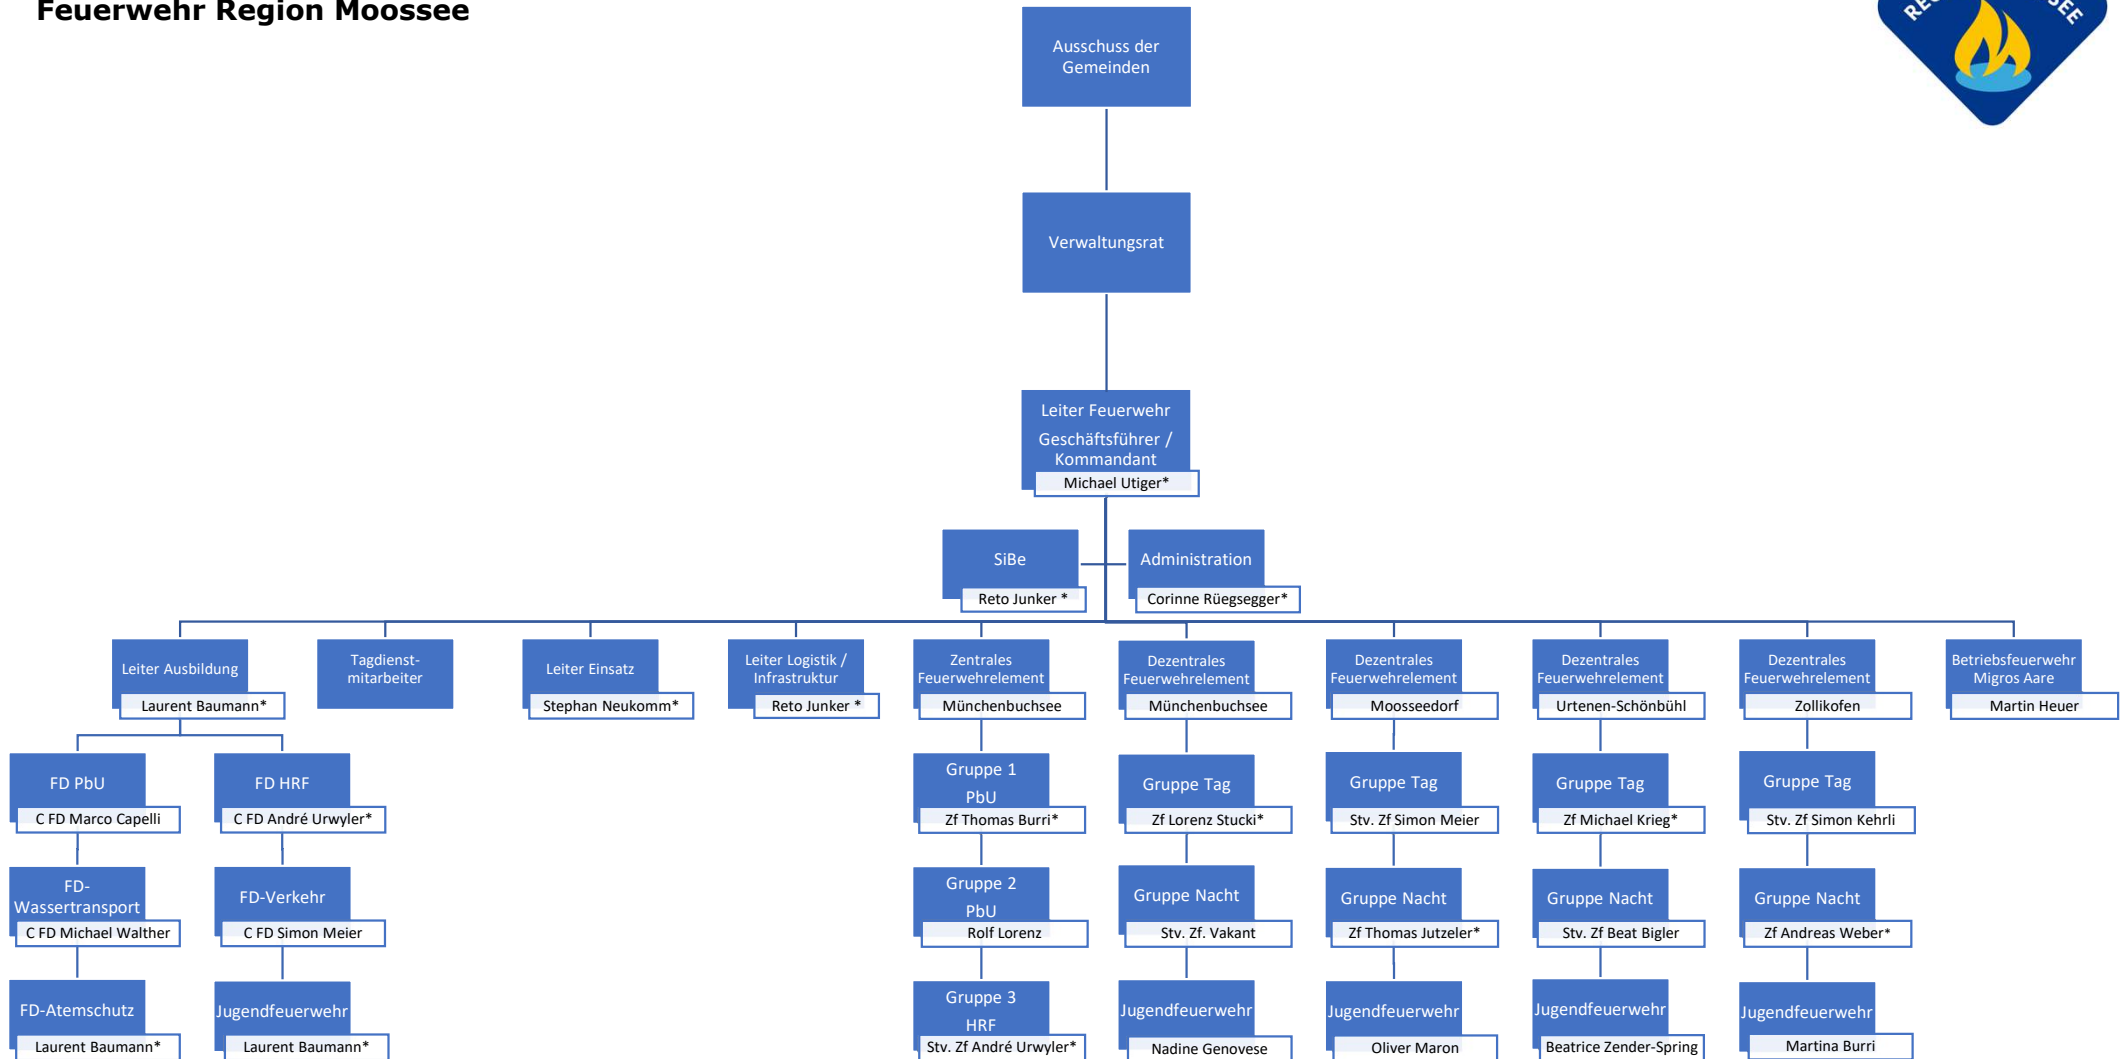

Organigramm Feuerwehr Region Moossee

*Stabsmitglied / Pikettoffizier