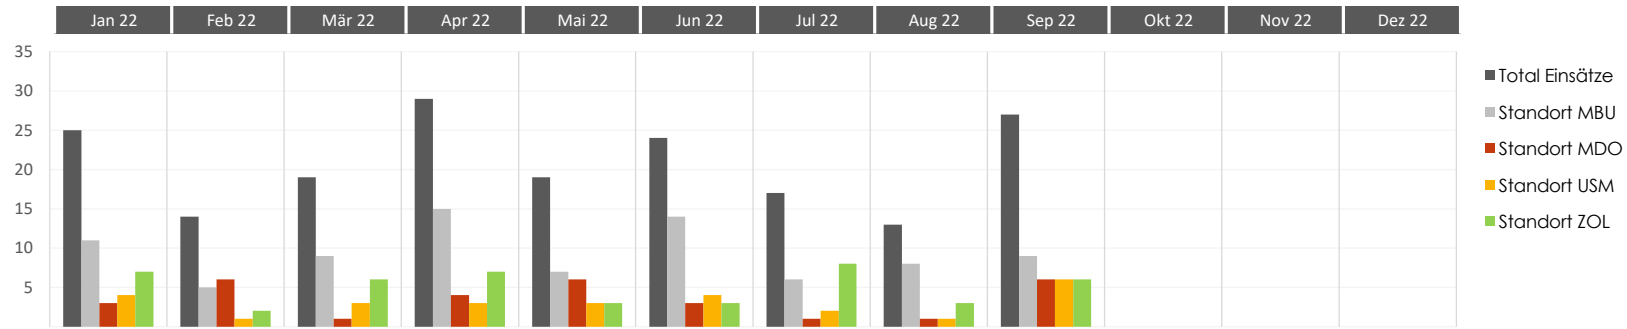

# Einsatzstatistik Feuerwehr Region Moossee 2024

Standorte	Jan	Feb	Mrz	Apr	Mai	Jun	Jul	Aug	Sep	Okt	Nov	Dez	Ergebnis	Trend
Total Einsätze	25	14	19	29	19	24	17	13	27	0	0	0	187	
Standort MBU	11	5	9	15	7	14	6	8	9	0	0	0	84	
Standort MDO	3	6	1	4	6	3	1	1	6	0	0	0	31	
Standort USM	4	1	3	3	3	4	2	1	6	0	0	0	27	
Standort ZOL	7	2	6	7	3	3	8	3	6	0	0	0	45	