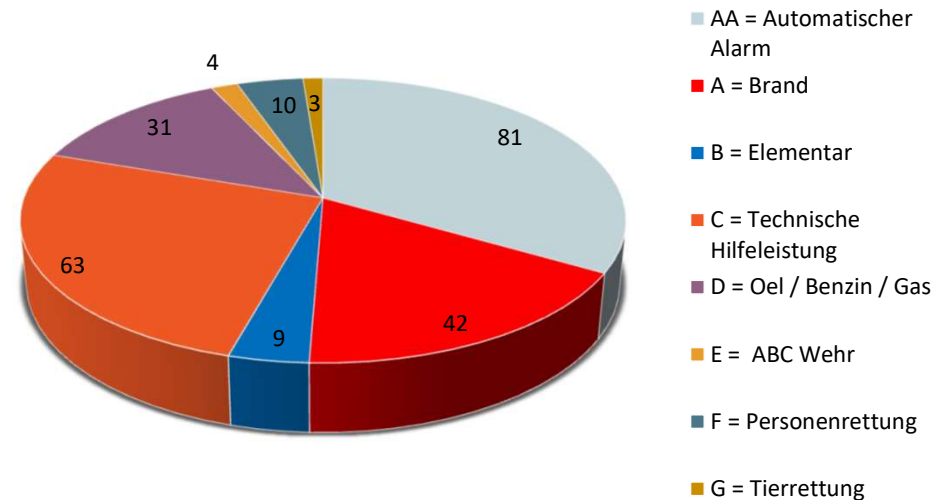

Feuerwehr Region Moossee

Einsatzstatistik per 31.12.2024

Kategorie	Anzahl Einsätze
AA = Automatischer Alarm	81
A = Brand	42
B = Elementar	9
C = Technische Hilfeleistung	63
D = Oel / Benzin / Gas	31
E = ABC Wehr	4
F = Personenrettung	10
G = Tierrettung	3

Total Einsätze 2024	243
Total Einsätze 2023	276
Differenz zu Vorjahr	-13.58%