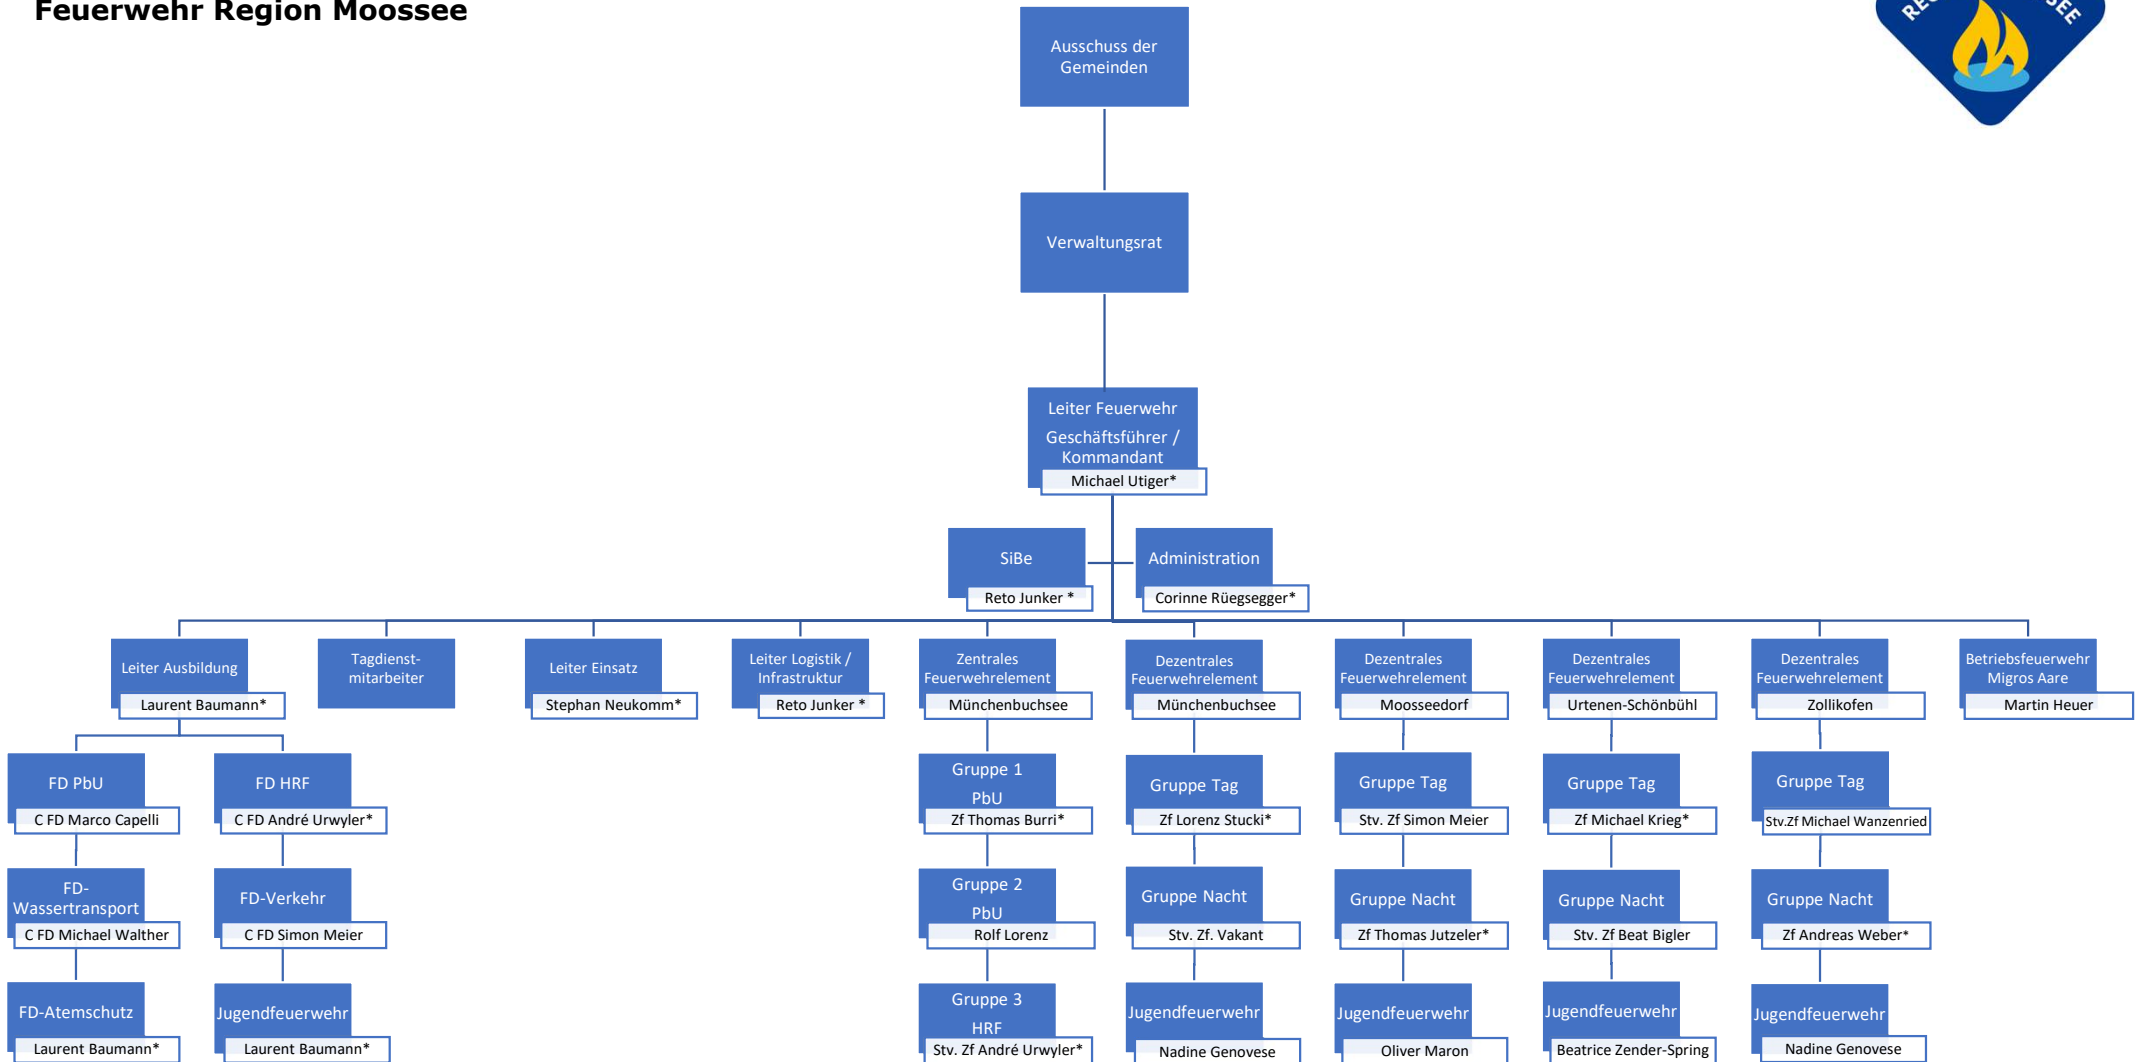

# Organigramm Feuerwehr Region Moossee

\*Stabsmitglied / Pikettoffizier